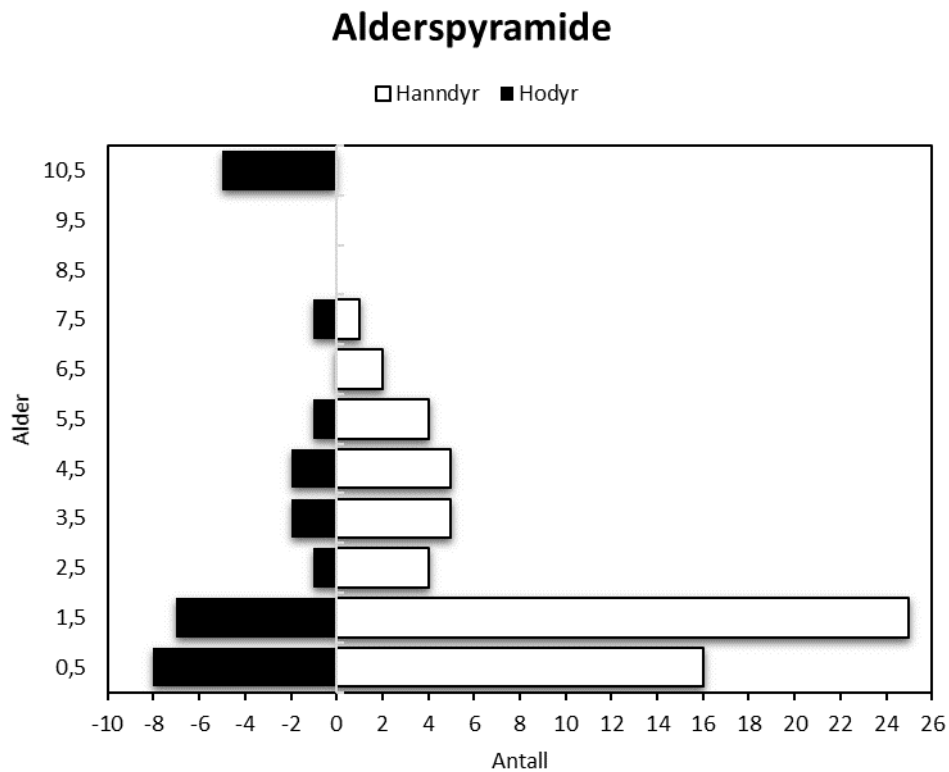

# Aldersregistrering av hjortevilt

## Felt elg i «Flå» 2016

**Figur 1.** Vektutvikling (y-akse) i forhold til alder (x-akse) for hhv. skutte kyr og okser. Ett punkt representerer ett felt individ.

**Figur 2.** «Alderspyramide» for antall felte dyr, fordelt på kjønn (x-akse) og aldersklasse (y-akse). Kategorien 10,5 inkluderer felte dyr som er 10,5 år og eldre.