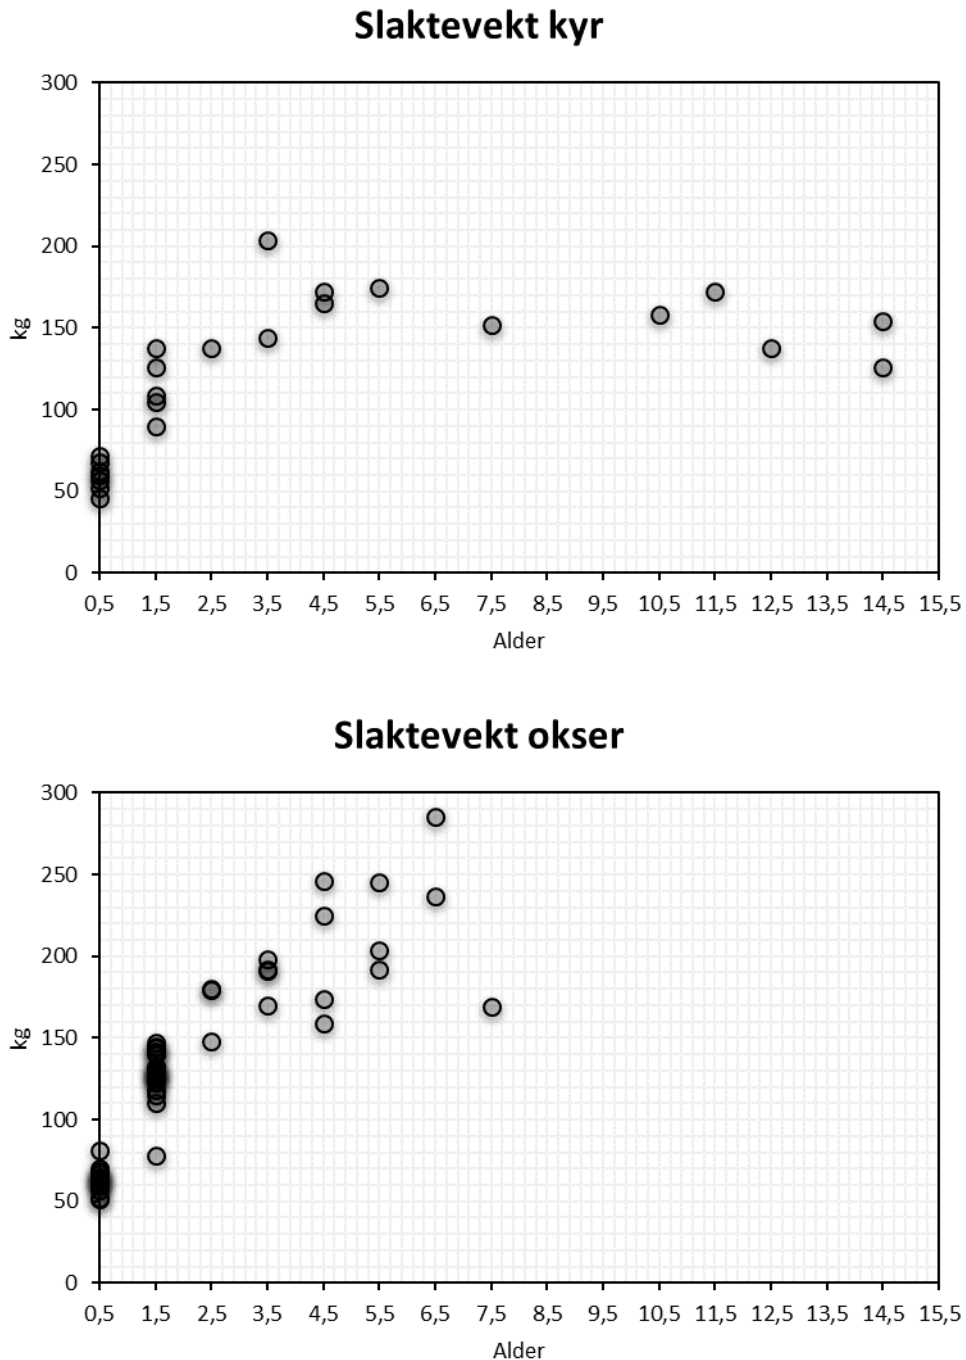

# Aldersregistrering av hjortevilt

## Felt elg i «Flå» 2016

**Figur 1.** Vektutvikling (y-akse) i forhold til alder (x-akse) for hhv. skutte kyr og okser. Ett punkt representerer ett felt individ.

**Figur 2.** «Alderspyramide» for antall felte dyr, fordelt på kjønn (x-akse) og aldersklasse (y-akse). Kategorien 10,5 inkluderer felte dyr som er 10,5 år og eldre.