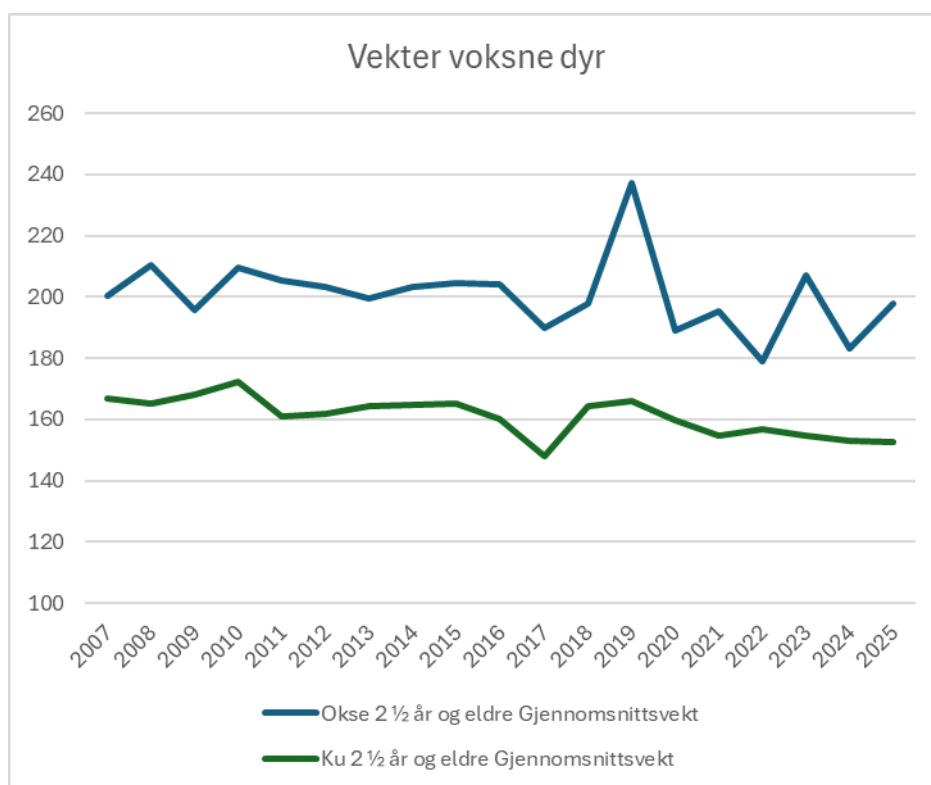

OPPSUMMERING AV ELG-HJORTEJAKTA I FLÅ 2025

Flå kommune april 2026

AVSKYTINGEN

Elg

Felt Elg 2025 i Flå fordelt på vald:

Vald	Hann- kalv	Hunn- kalv	Hann 1½ år	Hunn 1½ år	Eldre hann	Eldre hunn	Sum
1 Gulsvik-Buøen storvald	1	2	2	1	3	0	9
6 Vold	1	2	0	0	2	1	6
7 Flå Sør-Vestre	3	3	4	0	3	4	17
8 Gislerud-Ryfjelli	1	1	0	0	1	0	3
9 Flå Østre-Vassfaret-Kolsrud	4	1	9	1	8	4	27
10 Sørbygda	3	5	1	1	2	3	15
11 Leknes, Svarttjerdalen	0	0	0	0	0	0	0
12 Lindelien	1	1	0	0	1	1	4
14 Solheim langmarksskog	0	0	0	0	0	0	0
15 Lie skog	0	1	0	0	0	0	1
Sønsteby	0	0	1	0	0	1	2
Sønsteby-Lomsdalen	0	0	0	0	0	1	1
Sum	14	16	17	3	20	15	85
Prosentfordeling	16	19	20	4	24	18	100
	35		24		42		100

Felt elg Flå 2005-2025

BESTANDSKONDISJON ELG

ELGTETTHET, KJØNNFORHOLD

Prosent felt av sett-elg

Sett kalv per ku

Hjort

Felt Hjort Flå 2025:

Valdnavn	Hann-kalv	Hunn-kalv	Hann 1½ år	Hunn 1½ år	Eldre hann	Eldre hunn	Sum
1 Gulsvik-Buøen storvald	0	2	0	0	1	1	4
6 Vold	0	0	0	0	0	0	0
7 Flå Sør-Vestre	1	0	0	1	2	1	5
8 Gislrud-Ryfjelli	1	1	0	0	1	0	3
9 Flå Østre-Vassfaret-Kolsrud	0	0	0	1	3	1	5
10 Sørbygda	1	0	0	1	3	1	6
11 Leknes, Svarttjerndalen	0	0	0	0	1	1	2
12 Lindelien	0	0	0	0	0	0	0
14 Solheim langmarksskog	0	0	0	0	0	0	0
15 Lie skog	0	1	0	0	0	0	1
Sønsteby	0	0	0	0	0	0	0
Sønsteby-Lomsdalen	0	0	0	0	0	0	0
Sum	3	4	0	3	11	5	26
Prosent	12	15	0	12	42	19	100