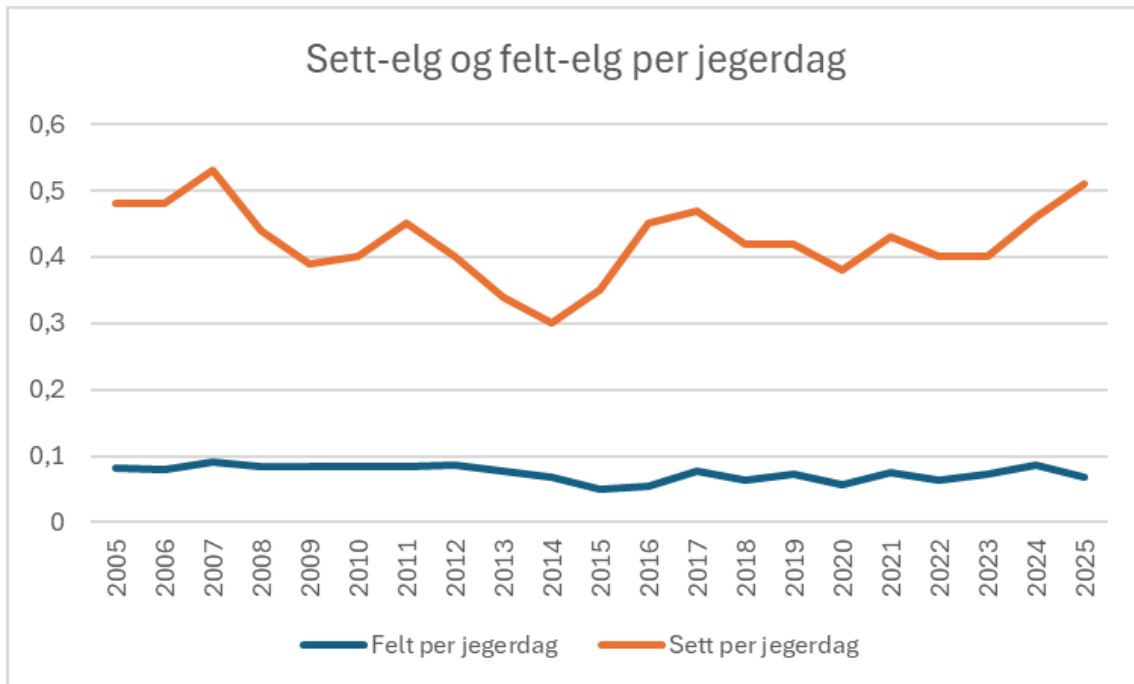

OPPSUMMERING AV ELG-HJORTEJAKTA I FLÅ 2025

Flå kommune april 2026

AVSKYTINGEN

Elg

Felt Elg 2025 i Flå fordelt på vald:

Vald	Hann- kalv	Hunn- kalv	Hann 1½ år	Hunn 1½ år	Eldre hann	Eldre hunn	Sum
1 Gulsvik-Buøen storvald	1	2	2	1	3	0	9
6 Vold	1	2	0	0	2	1	6
7 Flå Sør-Vestre	3	3	4	0	3	4	17
8 Gislerud-Ryfjelli	1	1	0	0	1	0	3
9 Flå Østre-Vassfaret-Kolsrud	4	1	9	1	8	4	27
10 Sørbygda	3	5	1	1	2	3	15
11 Leknes, Svarttjerdalen	0	0	0	0	0	0	0
12 Lindelien	1	1	0	0	1	1	4
14 Solheim langmarksskog	0	0	0	0	0	0	0
15 Lie skog	0	1	0	0	0	0	1
Sønsteby	0	0	1	0	0	1	2
Sønsteby-Lomsdalen	0	0	0	0	0	1	1
Sum	14	16	17	3	20	15	85
Prosentfordeling	16	19	20	4	24	18	100
	35		24		42		100

Felt elg Flå 2005-2025

BESTANDSKONDISJON ELG

ELGTETTHET, KJØNNFORHOLD

Prosent felt av sett-elg

Sett kalv per ku

Hjort

Felt Hjort Flå 2025:

Valdnavn	Hann-kalv	Hunn-kalv	Hann 1½ år	Hunn 1½ år	Eldre hann	Eldre hunn	Sum
1 Gulsvik-Buøen storvald	0	2	0	0	1	1	4
6 Vold	0	0	0	0	0	0	0
7 Flå Sør-Vestre	1	0	0	1	2	1	5
8 Gislrud-Ryfjelli	1	1	0	0	1	0	3
9 Flå Østre-Vassfaret-Kolsrud	0	0	0	1	3	1	5
10 Sørbygda	1	0	0	1	3	1	6
11 Leknes, Svarttjerndalen	0	0	0	0	1	1	2
12 Lindelien	0	0	0	0	0	0	0
14 Solheim langmarksskog	0	0	0	0	0	0	0
15 Lie skog	0	1	0	0	0	0	1
Sønsteby	0	0	0	0	0	0	0
Sønsteby-Lomsdalen	0	0	0	0	0	0	0
Sum	3	4	0	3	11	5	26
Prosent	12	15	0	12	42	19	100