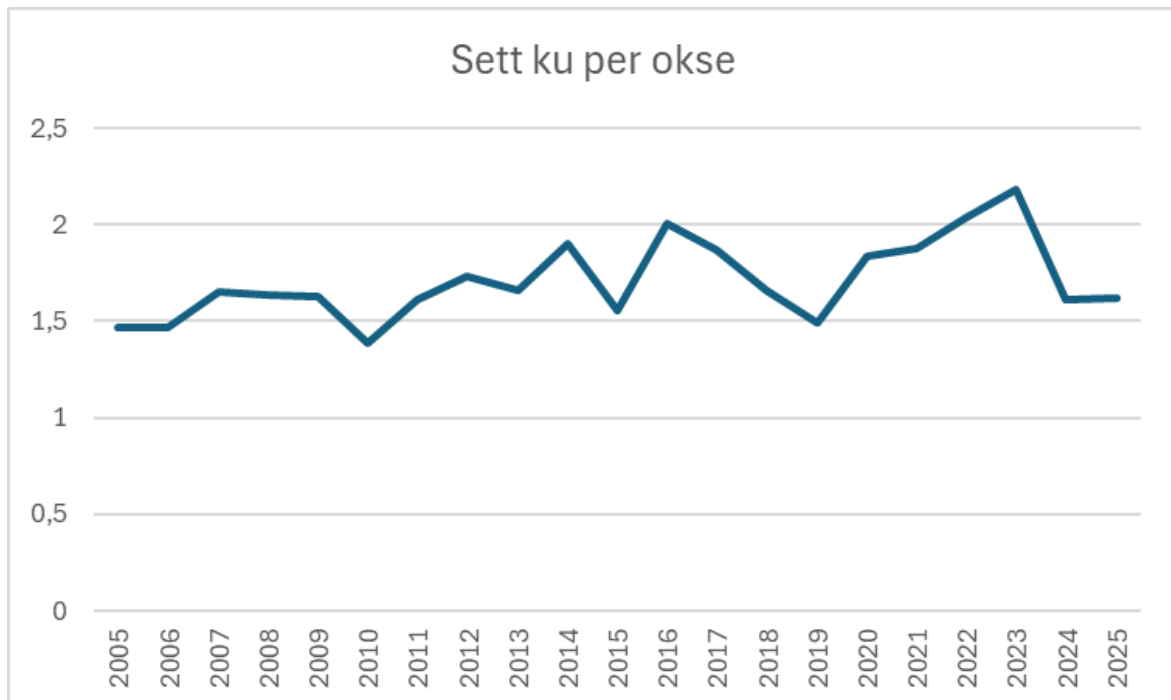

OPPSUMMERING AV ELG-HJORTEJAKTA I FLÅ 2025

Flå kommune april 2026

AVSKYTINGEN

Elg

Felt Elg 2025 i Flå fordelt på vald:

Vald	Hann- kalv	Hunn- kalv	Hann 1½ år	Hunn 1½ år	Eldre hann	Eldre hunn	Sum
1 Gulsvik-Buøen storvald	1	2	2	1	3	0	9
6 Vold	1	2	0	0	2	1	6
7 Flå Sør-Vestre	3	3	4	0	3	4	17
8 Gislerud-Ryfjelli	1	1	0	0	1	0	3
9 Flå Østre-Vassfaret-Kolsrud	4	1	9	1	8	4	27
10 Sørbygda	3	5	1	1	2	3	15
11 Leknes, Svarttjerdalen	0	0	0	0	0	0	0
12 Lindelien	1	1	0	0	1	1	4
14 Solheim langmarksskog	0	0	0	0	0	0	0
15 Lie skog	0	1	0	0	0	0	1
Sønsteby	0	0	1	0	0	1	2
Sønsteby-Lomsdalen	0	0	0	0	0	1	1
Sum	14	16	17	3	20	15	85
Prosentfordeling	16	19	20	4	24	18	100
	35		24		42		100

Felt elg Flå 2005-2025

BESTANDSKONDISJON ELG

ELGTETTHET, KJØNNFORHOLD

Prosent felt av sett-elg

Sett kalv per ku

Hjort

Felt Hjort Flå 2025:

Valdnavn	Hann-kalv	Hunn-kalv	Hann 1½ år	Hunn 1½ år	Eldre hann	Eldre hunn	Sum
1 Gulsvik-Buøen storvald	0	2	0	0	1	1	4
6 Vold	0	0	0	0	0	0	0
7 Flå Sør-Vestre	1	0	0	1	2	1	5
8 Gislrud-Ryfjelli	1	1	0	0	1	0	3
9 Flå Østre-Vassfaret-Kolsrud	0	0	0	1	3	1	5
10 Sørbygda	1	0	0	1	3	1	6
11 Leknes, Svarttjerndalen	0	0	0	0	1	1	2
12 Lindelien	0	0	0	0	0	0	0
14 Solheim langmarksskog	0	0	0	0	0	0	0
15 Lie skog	0	1	0	0	0	0	1
Sønsteby	0	0	0	0	0	0	0
Sønsteby-Lomsdalen	0	0	0	0	0	0	0
Sum	3	4	0	3	11	5	26
Prosent	12	15	0	12	42	19	100