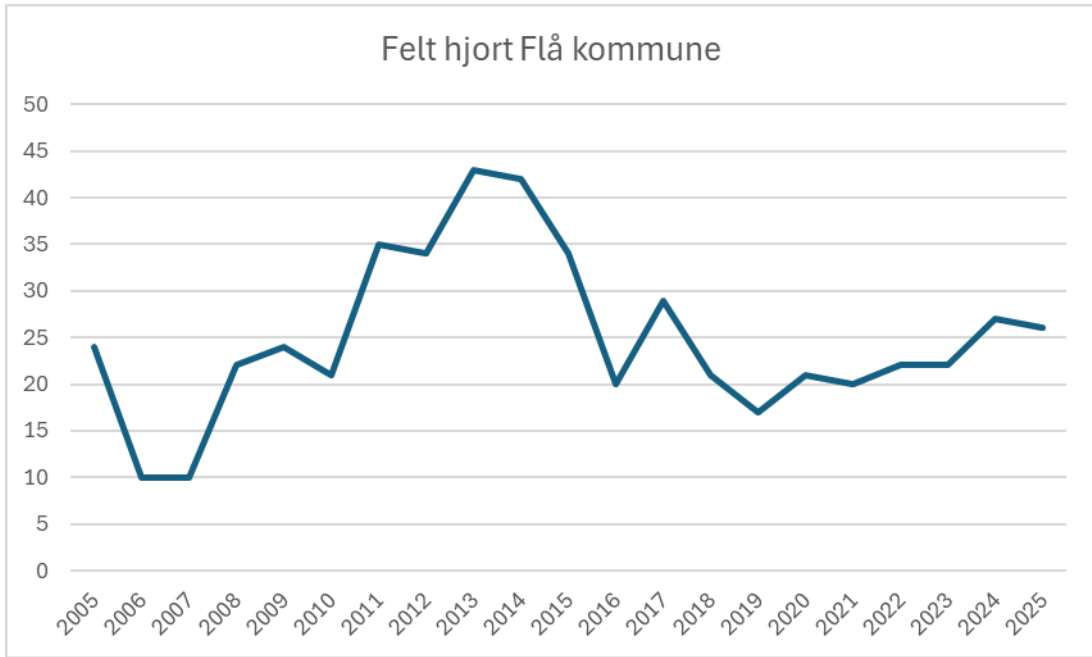

OPPSUMMERING AV ELG-HJORTEJAKTA I FLÅ 2025

Flå kommune april 2026

AVSKYTINGEN

Elg

Felt Elg 2025 i Flå fordelt på vald:

Vald	Hann- kalv	Hunn- kalv	Hann 1½ år	Hunn 1½ år	Eldre hann	Eldre hunn	Sum
1 Gulsvik-Buøen storvald	1	2	2	1	3	0	9
6 Vold	1	2	0	0	2	1	6
7 Flå Sør-Vestre	3	3	4	0	3	4	17
8 Gislerud-Ryfjelli	1	1	0	0	1	0	3
9 Flå Østre-Vassfaret-Kolsrud	4	1	9	1	8	4	27
10 Sørbygda	3	5	1	1	2	3	15
11 Leknes, Svarttjerdalen	0	0	0	0	0	0	0
12 Lindelien	1	1	0	0	1	1	4
14 Solheim langmarksskog	0	0	0	0	0	0	0
15 Lie skog	0	1	0	0	0	0	1
Sønsteby	0	0	1	0	0	1	2
Sønsteby-Lomsdalen	0	0	0	0	0	1	1
Sum	14	16	17	3	20	15	85
Prosentfordeling	16	19	20	4	24	18	100
	35		24		42		100

Felt elg Flå 2005-2025

BESTANDSKONDISJON ELG

ELGTETTHET, KJØNNFORHOLD

Prosent felt av sett-elg

Sett kalv per ku

Hjort

Felt Hjort Flå 2025:

Valdnavn	Hann-kalv	Hunn-kalv	Hann 1½ år	Hunn 1½ år	Eldre hann	Eldre hunn	Sum
1 Gulsvik-Buøen storvald	0	2	0	0	1	1	4
6 Vold	0	0	0	0	0	0	0
7 Flå Sør-Vestre	1	0	0	1	2	1	5
8 Gislrud-Ryfjelli	1	1	0	0	1	0	3
9 Flå Østre-Vassfaret-Kolsrud	0	0	0	1	3	1	5
10 Sørbygda	1	0	0	1	3	1	6
11 Leknes, Svarttjerndalen	0	0	0	0	1	1	2
12 Lindelien	0	0	0	0	0	0	0
14 Solheim langmarksskog	0	0	0	0	0	0	0
15 Lie skog	0	1	0	0	0	0	1
Sønsteby	0	0	0	0	0	0	0
Sønsteby-Lomsdalen	0	0	0	0	0	0	0
Sum	3	4	0	3	11	5	26
Prosent	12	15	0	12	42	19	100