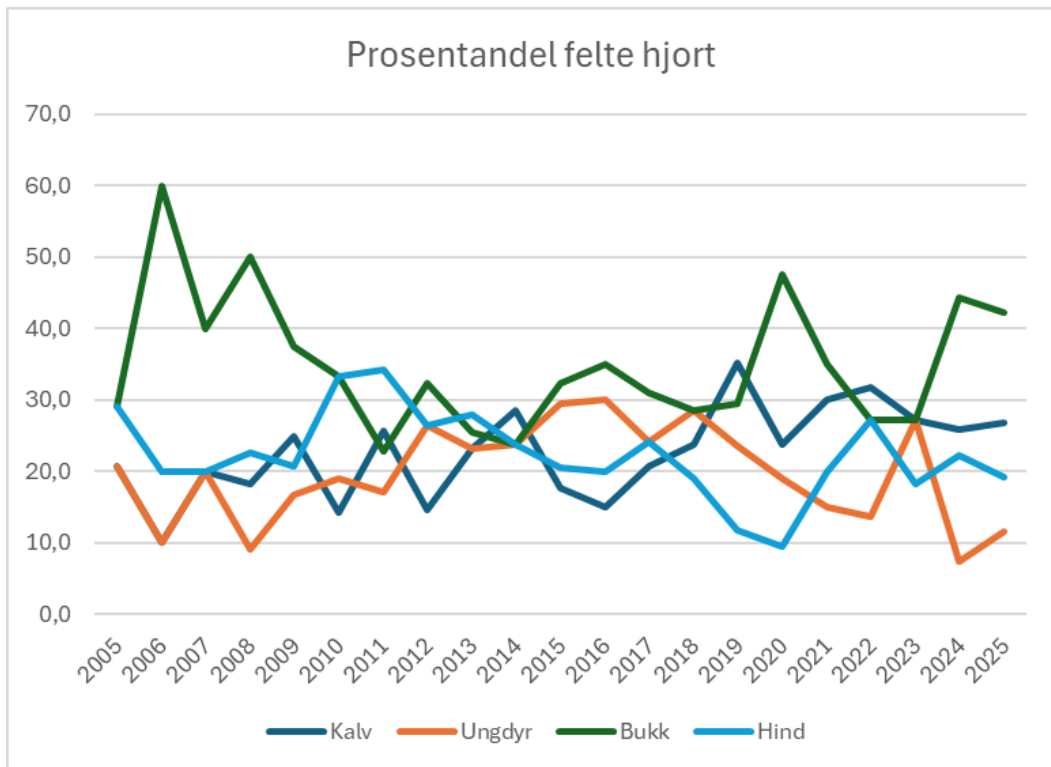

OPPSUMMERING AV ELG-HJORTEJAKTA I FLÅ 2025

Flå kommune april 2026

AVSKYTINGEN

Elg

Felt Elg 2025 i Flå fordelt på vald:

Vald	Hann- kalv	Hunn- kalv	Hann 1½ år	Hunn 1½ år	Eldre hann	Eldre hunn	Sum
1 Gulsvik-Buøen storvald	1	2	2	1	3	0	9
6 Vold	1	2	0	0	2	1	6
7 Flå Sør-Vestre	3	3	4	0	3	4	17
8 Gislerud-Ryfjelli	1	1	0	0	1	0	3
9 Flå Østre-Vassfaret-Kolsrud	4	1	9	1	8	4	27
10 Sørbygda	3	5	1	1	2	3	15
11 Leknes, Svarttjerdalen	0	0	0	0	0	0	0
12 Lindelien	1	1	0	0	1	1	4
14 Solheim langmarksskog	0	0	0	0	0	0	0
15 Lie skog	0	1	0	0	0	0	1
Sønsteby	0	0	1	0	0	1	2
Sønsteby-Lomsdalen	0	0	0	0	0	1	1
Sum	14	16	17	3	20	15	85
Prosentfordeling	16	19	20	4	24	18	100
	35		24		42		100

Felt elg Flå 2005-2025

BESTANDSKONDISJON ELG

ELGTETTHET, KJØNNFORHOLD

Prosent felt av sett-elg

Sett kalv per ku

Hjort

Felt Hjort Flå 2025:

Valdnavn	Hann-kalv	Hunn-kalv	Hann 1½ år	Hunn 1½ år	Eldre hann	Eldre hunn	Sum
1 Gulsvik-Buøen storvald	0	2	0	0	1	1	4
6 Vold	0	0	0	0	0	0	0
7 Flå Sør-Vestre	1	0	0	1	2	1	5
8 Gislrud-Ryfjelli	1	1	0	0	1	0	3
9 Flå Østre-Vassfaret-Kolsrud	0	0	0	1	3	1	5
10 Sørbygda	1	0	0	1	3	1	6
11 Leknes, Svarttjerndalen	0	0	0	0	1	1	2
12 Lindelien	0	0	0	0	0	0	0
14 Solheim langmarksskog	0	0	0	0	0	0	0
15 Lie skog	0	1	0	0	0	0	1
Sønsteby	0	0	0	0	0	0	0
Sønsteby-Lomsdalen	0	0	0	0	0	0	0
Sum	3	4	0	3	11	5	26
Prosent	12	15	0	12	42	19	100