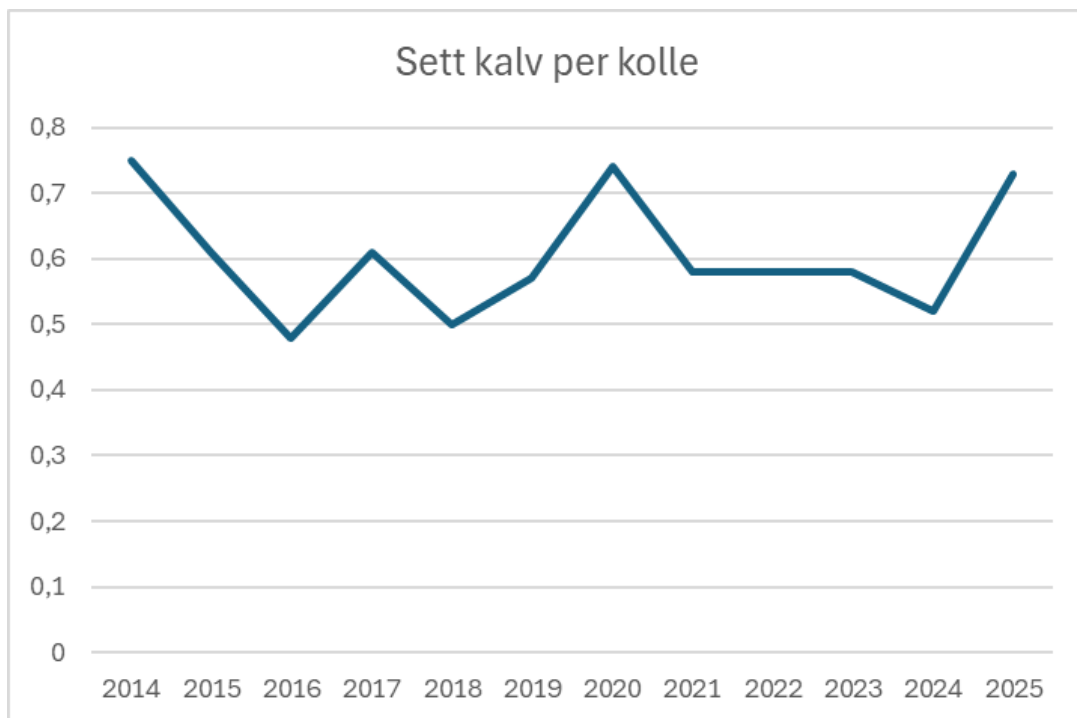

OPPSUMMERING AV ELG-HJORTEJAKTA I FLÅ 2025

Flå kommune april 2026

AVSKYTINGEN

Elg

Felt Elg 2025 i Flå fordelt på vald:

Vald	Hann- kalv	Hunn- kalv	Hann 1½ år	Hunn 1½ år	Eldre hann	Eldre hunn	Sum
1 Gulsvik-Buøen storvald	1	2	2	1	3	0	9
6 Vold	1	2	0	0	2	1	6
7 Flå Sør-Vestre	3	3	4	0	3	4	17
8 Gislerud-Ryfjelli	1	1	0	0	1	0	3
9 Flå Østre-Vassfaret-Kolsrud	4	1	9	1	8	4	27
10 Sørbygda	3	5	1	1	2	3	15
11 Leknes, Svarttjerdalen	0	0	0	0	0	0	0
12 Lindelien	1	1	0	0	1	1	4
14 Solheim langmarksskog	0	0	0	0	0	0	0
15 Lie skog	0	1	0	0	0	0	1
Sønsteby	0	0	1	0	0	1	2
Sønsteby-Lomsdalen	0	0	0	0	0	1	1
Sum	14	16	17	3	20	15	85
Prosentfordeling	16	19	20	4	24	18	100
	35		24		42		100

Felt elg Flå 2005-2025

BESTANDSKONDISJON ELG

ELGTETTHET, KJØNNFORHOLD

Prosent felt av sett-elg

Sett kalv per ku

Hjort

Felt Hjort Flå 2025:

Valdnavn	Hann-kalv	Hunn-kalv	Hann 1½ år	Hunn 1½ år	Eldre hann	Eldre hunn	Sum
1 Gulsvik-Buøen storvald	0	2	0	0	1	1	4
6 Vold	0	0	0	0	0	0	0
7 Flå Sør-Vestre	1	0	0	1	2	1	5
8 Gislrud-Ryfjelli	1	1	0	0	1	0	3
9 Flå Østre-Vassfaret-Kolsrud	0	0	0	1	3	1	5
10 Sørbygda	1	0	0	1	3	1	6
11 Leknes, Svarttjerndalen	0	0	0	0	1	1	2
12 Lindelien	0	0	0	0	0	0	0
14 Solheim langmarksskog	0	0	0	0	0	0	0
15 Lie skog	0	1	0	0	0	0	1
Sønsteby	0	0	0	0	0	0	0
Sønsteby-Lomsdalen	0	0	0	0	0	0	0
Sum	3	4	0	3	11	5	26
Prosent	12	15	0	12	42	19	100