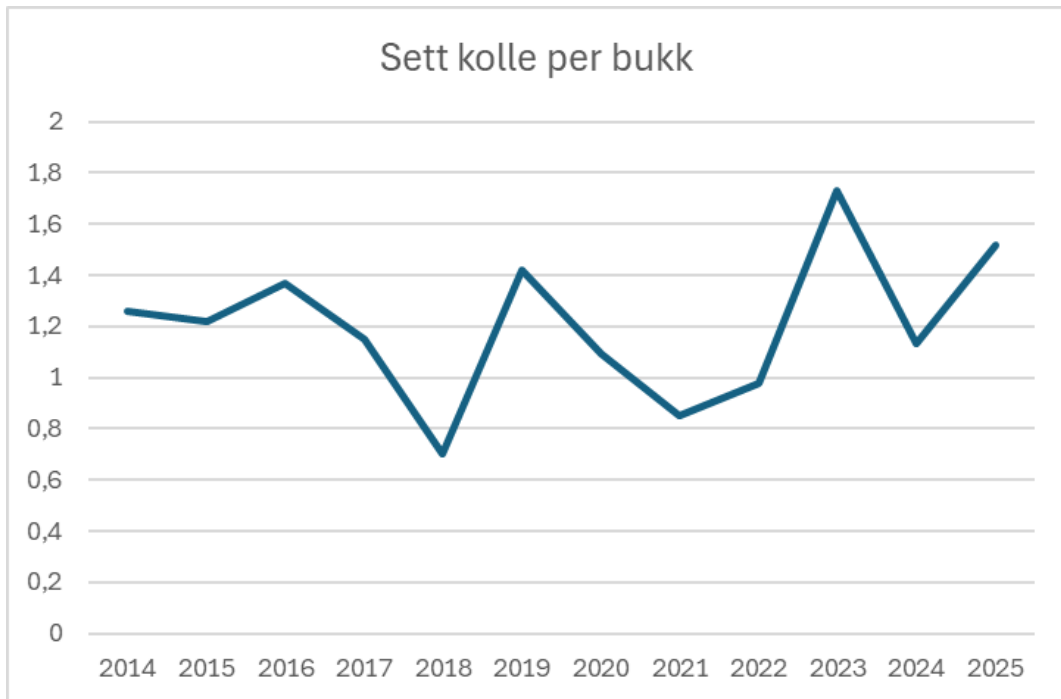

OPPSUMMERING AV ELG-HJORTEJAKTA I FLÅ 2025

Flå kommune april 2026

AVSKYTINGEN

Elg

Felt Elg 2025 i Flå fordelt på vald:

Vald	Hann- kalv	Hunn- kalv	Hann 1½ år	Hunn 1½ år	Eldre hann	Eldre hunn	Sum
1 Gulsvik-Buøen storvald	1	2	2	1	3	0	9
6 Vold	1	2	0	0	2	1	6
7 Flå Sør-Vestre	3	3	4	0	3	4	17
8 Gislerud-Ryfjelli	1	1	0	0	1	0	3
9 Flå Østre-Vassfaret-Kolsrud	4	1	9	1	8	4	27
10 Sørbygda	3	5	1	1	2	3	15
11 Leknes, Svarttjerdalen	0	0	0	0	0	0	0
12 Lindelien	1	1	0	0	1	1	4
14 Solheim langmarksskog	0	0	0	0	0	0	0
15 Lie skog	0	1	0	0	0	0	1
Sønsteby	0	0	1	0	0	1	2
Sønsteby-Lomsdalen	0	0	0	0	0	1	1
Sum	14	16	17	3	20	15	85
Prosentfordeling	16	19	20	4	24	18	100
	35		24		42		100

Felt elg Flå 2005-2025

BESTANDSKONDISJON ELG

ELGTETTHET, KJØNNFORHOLD

Prosent felt av sett-elg

Sett kalv per ku

Hjort

Felt Hjort Flå 2025:

Valdnavn	Hann-kalv	Hunn-kalv	Hann 1½ år	Hunn 1½ år	Eldre hann	Eldre hunn	Sum
1 Gulsvik-Buøen storvald	0	2	0	0	1	1	4
6 Vold	0	0	0	0	0	0	0
7 Flå Sør-Vestre	1	0	0	1	2	1	5
8 Gislrud-Ryfjelli	1	1	0	0	1	0	3
9 Flå Østre-Vassfaret-Kolsrud	0	0	0	1	3	1	5
10 Sørbygda	1	0	0	1	3	1	6
11 Leknes, Svarttjerndalen	0	0	0	0	1	1	2
12 Lindelien	0	0	0	0	0	0	0
14 Solheim langmarksskog	0	0	0	0	0	0	0
15 Lie skog	0	1	0	0	0	0	1
Sønsteby	0	0	0	0	0	0	0
Sønsteby-Lomsdalen	0	0	0	0	0	0	0
Sum	3	4	0	3	11	5	26
Prosent	12	15	0	12	42	19	100