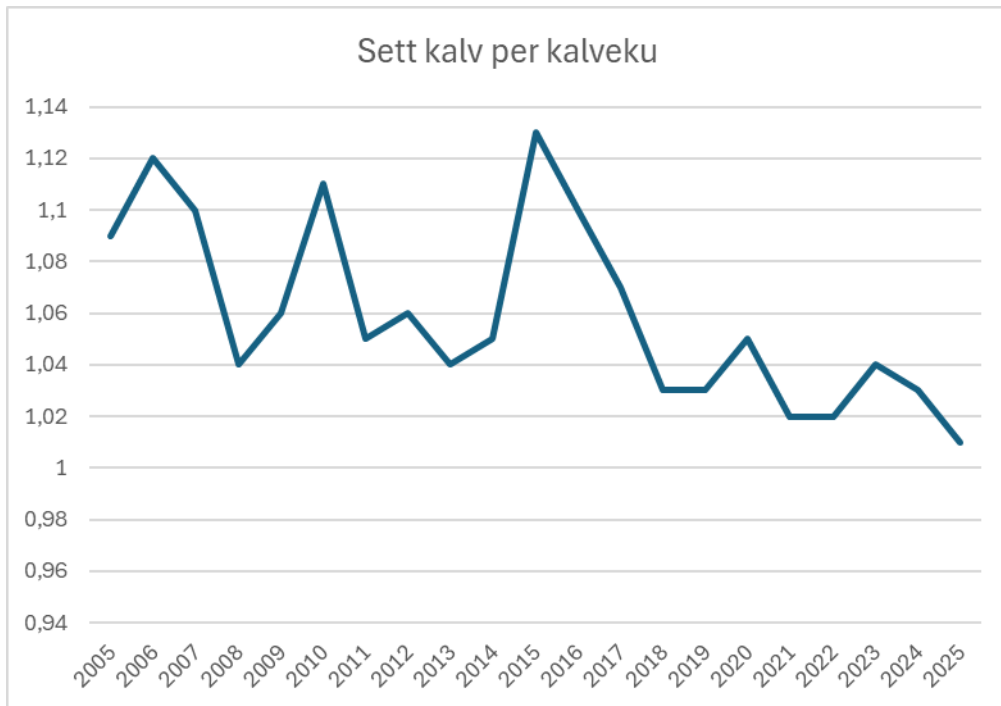

OPPSUMMERING AV ELG-HJORTEJAKTA I FLÅ 2025

Flå kommune april 2026

AVSKYTINGEN

Elg

Felt Elg 2025 i Flå fordelt på vald:

Vald	Hann- kalv	Hunn- kalv	Hann 1½ år	Hunn 1½ år	Eldre hann	Eldre hunn	Sum
1 Gulsvik-Buøen storvald	1	2	2	1	3	0	9
6 Vold	1	2	0	0	2	1	6
7 Flå Sør-Vestre	3	3	4	0	3	4	17
8 Gislerud-Ryfjelli	1	1	0	0	1	0	3
9 Flå Østre-Vassfaret-Kolsrud	4	1	9	1	8	4	27
10 Sørbygda	3	5	1	1	2	3	15
11 Leknes, Svarttjerdalen	0	0	0	0	0	0	0
12 Lindelien	1	1	0	0	1	1	4
14 Solheim langmarksskog	0	0	0	0	0	0	0
15 Lie skog	0	1	0	0	0	0	1
Sønsteby	0	0	1	0	0	1	2
Sønsteby-Lomsdalen	0	0	0	0	0	1	1
Sum	14	16	17	3	20	15	85
Prosentfordeling	16	19	20	4	24	18	100
	35		24		42		100

Felt elg Flå 2005-2025

BESTANDSKONDISJON ELG

ELGTETTHET, KJØNNFORHOLD

Prosent felt av sett-elg

Sett kalv per ku

Hjort

Felt Hjort Flå 2025:

Valdnavn	Hann-kalv	Hunn-kalv	Hann 1½ år	Hunn 1½ år	Eldre hann	Eldre hunn	Sum
1 Gulsvik-Buøen storvald	0	2	0	0	1	1	4
6 Vold	0	0	0	0	0	0	0
7 Flå Sør-Vestre	1	0	0	1	2	1	5
8 Gislrud-Ryfjelli	1	1	0	0	1	0	3
9 Flå Østre-Vassfaret-Kolsrud	0	0	0	1	3	1	5
10 Sørbygda	1	0	0	1	3	1	6
11 Leknes, Svarttjerndalen	0	0	0	0	1	1	2
12 Lindelien	0	0	0	0	0	0	0
14 Solheim langmarksskog	0	0	0	0	0	0	0
15 Lie skog	0	1	0	0	0	0	1
Sønsteby	0	0	0	0	0	0	0
Sønsteby-Lomsdalen	0	0	0	0	0	0	0
Sum	3	4	0	3	11	5	26
Prosent	12	15	0	12	42	19	100