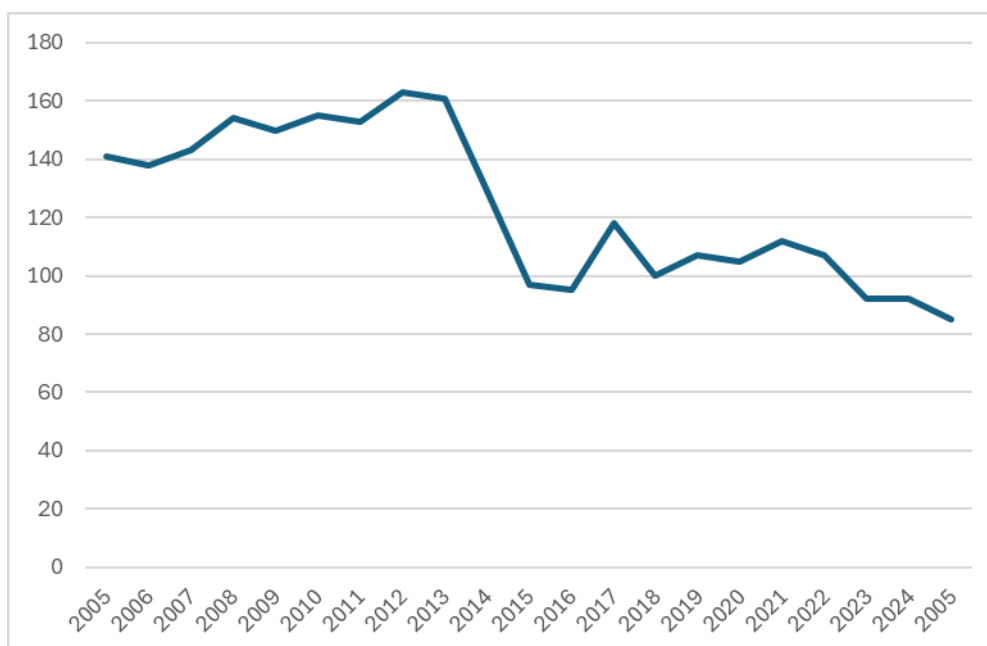

OPPSUMMERING AV ELG-HJORTEJAKTA I FLÅ 2025

Flå kommune april 2026

AVSKYTINGEN

Elg

Felt Elg 2025 i Flå fordelt på vald:

Vald	Hann- kalv	Hunn- kalv	Hann 1½ år	Hunn 1½ år	Eldre hann	Eldre hunn	Sum
1 Gulsvik-Buøen storvald	1	2	2	1	3	0	9
6 Vold	1	2	0	0	2	1	6
7 Flå Sør-Vestre	3	3	4	0	3	4	17
8 Gislerud-Ryfjelli	1	1	0	0	1	0	3
9 Flå Østre-Vassfaret-Kolsrud	4	1	9	1	8	4	27
10 Sørbygda	3	5	1	1	2	3	15
11 Leknes, Svarttjerdalen	0	0	0	0	0	0	0
12 Lindelien	1	1	0	0	1	1	4
14 Solheim langmarksskog	0	0	0	0	0	0	0
15 Lie skog	0	1	0	0	0	0	1
Sønsteby	0	0	1	0	0	1	2
Sønsteby-Lomsdalen	0	0	0	0	0	1	1
Sum	14	16	17	3	20	15	85
Prosentfordeling	16	19	20	4	24	18	100
	35		24		42		100

Felt elg Flå 2005-2025

BESTANDSKONDISJON ELG

ELGTETTHET, KJØNNFORHOLD

Prosent felt av sett-elg

Sett kalv per ku

Hjort

Felt Hjort Flå 2025:

Valdnavn	Hann-kalv	Hunn-kalv	Hann 1½ år	Hunn 1½ år	Eldre hann	Eldre hunn	Sum
1 Gulsvik-Buøen storvald	0	2	0	0	1	1	4
6 Vold	0	0	0	0	0	0	0
7 Flå Sør-Vestre	1	0	0	1	2	1	5
8 Gislrud-Ryfjelli	1	1	0	0	1	0	3
9 Flå Østre-Vassfaret-Kolsrud	0	0	0	1	3	1	5
10 Sørbygda	1	0	0	1	3	1	6
11 Leknes, Svarttjerndalen	0	0	0	0	1	1	2
12 Lindelien	0	0	0	0	0	0	0
14 Solheim langmarksskog	0	0	0	0	0	0	0
15 Lie skog	0	1	0	0	0	0	1
Sønsteby	0	0	0	0	0	0	0
Sønsteby-Lomsdalen	0	0	0	0	0	0	0
Sum	3	4	0	3	11	5	26
Prosent	12	15	0	12	42	19	100