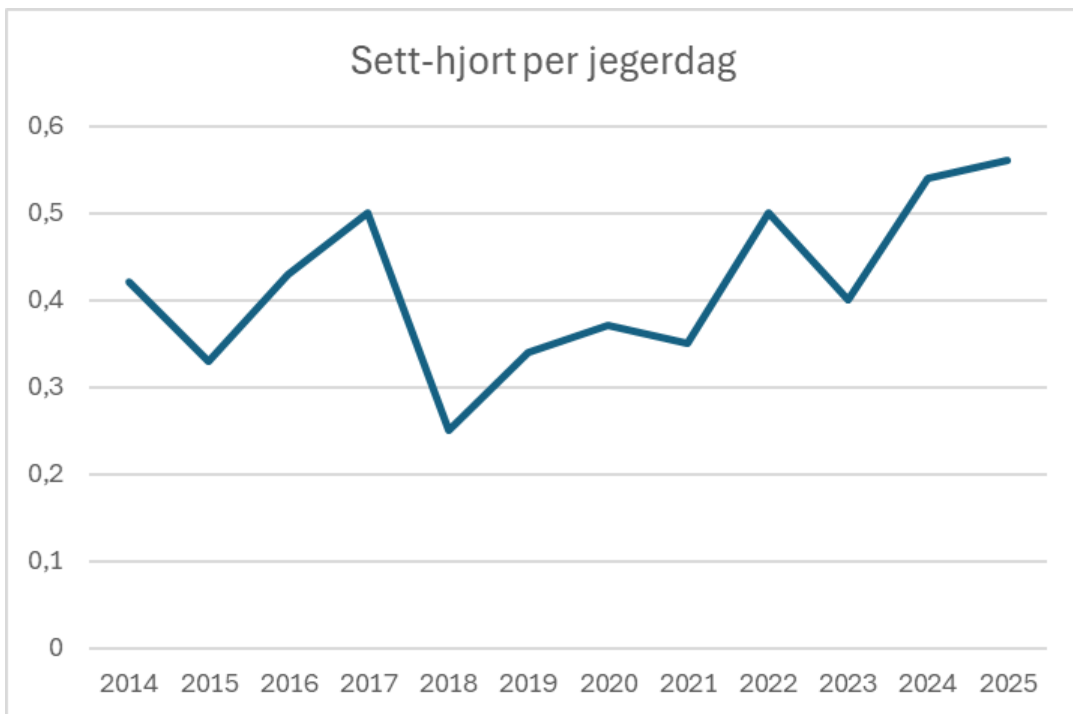

OPPSUMMERING AV ELG-HJORTEJAKTA I FLÅ 2025

Flå kommune april 2026

AVSKYTINGEN

Elg

Felt Elg 2025 i Flå fordelt på vald:

Vald	Hann- kalv	Hunn- kalv	Hann 1½ år	Hunn 1½ år	Eldre hann	Eldre hunn	Sum
1 Gulsvik-Buøen storvald	1	2	2	1	3	0	9
6 Vold	1	2	0	0	2	1	6
7 Flå Sør-Vestre	3	3	4	0	3	4	17
8 Gislerud-Ryfjelli	1	1	0	0	1	0	3
9 Flå Østre-Vassfaret-Kolsrud	4	1	9	1	8	4	27
10 Sørbygda	3	5	1	1	2	3	15
11 Leknes, Svarttjerdalen	0	0	0	0	0	0	0
12 Lindelien	1	1	0	0	1	1	4
14 Solheim langmarksskog	0	0	0	0	0	0	0
15 Lie skog	0	1	0	0	0	0	1
Sønsteby	0	0	1	0	0	1	2
Sønsteby-Lomsdalen	0	0	0	0	0	1	1
Sum	14	16	17	3	20	15	85
Prosentfordeling	16	19	20	4	24	18	100
	35		24		42		100

Felt elg Flå 2005-2025

BESTANDSKONDISJON ELG

ELGTETTHET, KJØNNFORHOLD

Prosent felt av sett-elg

Sett kalv per ku

Hjort

Felt Hjort Flå 2025:

Valdnavn	Hann-kalv	Hunn-kalv	Hann 1½ år	Hunn 1½ år	Eldre hann	Eldre hunn	Sum
1 Gulsvik-Buøen storvald	0	2	0	0	1	1	4
6 Vold	0	0	0	0	0	0	0
7 Flå Sør-Vestre	1	0	0	1	2	1	5
8 Gislrud-Ryfjelli	1	1	0	0	1	0	3
9 Flå Østre-Vassfaret-Kolsrud	0	0	0	1	3	1	5
10 Sørbygda	1	0	0	1	3	1	6
11 Leknes, Svarttjerndalen	0	0	0	0	1	1	2
12 Lindelien	0	0	0	0	0	0	0
14 Solheim langmarksskog	0	0	0	0	0	0	0
15 Lie skog	0	1	0	0	0	0	1
Sønsteby	0	0	0	0	0	0	0
Sønsteby-Lomsdalen	0	0	0	0	0	0	0
Sum	3	4	0	3	11	5	26
Prosent	12	15	0	12	42	19	100