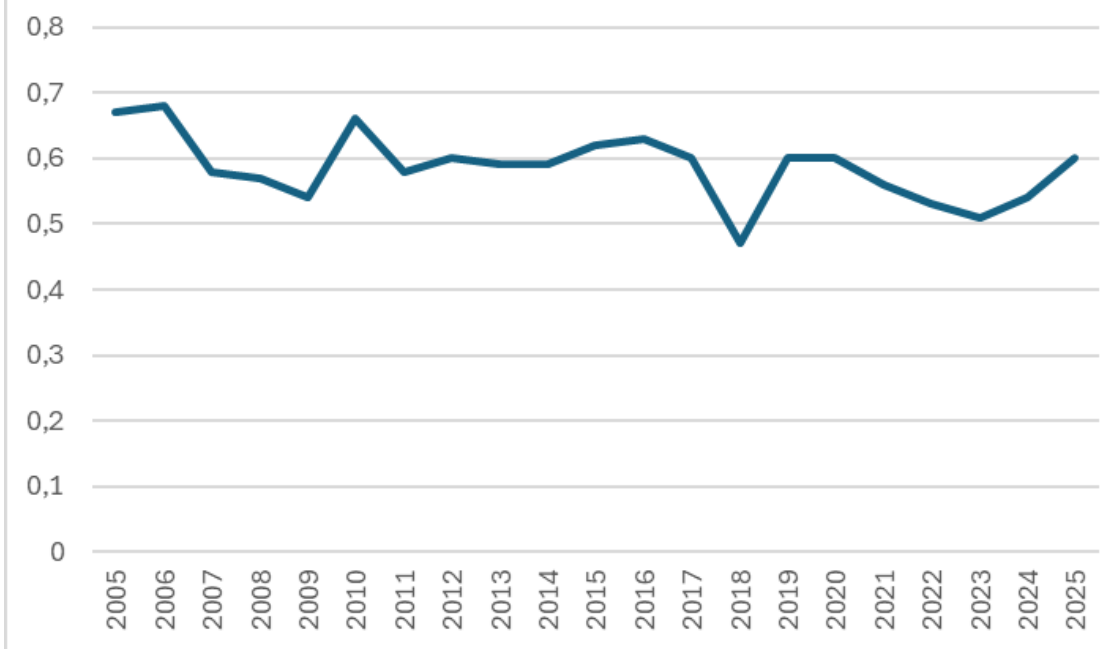

Felt elg Flå 2005-2025

BESTANDSKONDISJON ELG

ELGTETTHET, KJØNNFORHOLD

Prosent felt av sett-elg

Sett kalv per ku

Hjort

Felt Hjort Flå 2025:

Valdnavn	Hann-kalv	Hunn-kalv	Hann 1½ år	Hunn 1½ år	Eldre hann	Eldre hunn	Sum
1 Gulsvik-Buøen storvald	0	2	0	0	1	1	4
6 Vold	0	0	0	0	0	0	0
7 Flå Sør-Vestre	1	0	0	1	2	1	5
8 Gislrud-Ryfjelli	1	1	0	0	1	0	3
9 Flå Østre-Vassfaret-Kolsrud	0	0	0	1	3	1	5
10 Sørbygda	1	0	0	1	3	1	6
11 Leknes, Svarttjerndalen	0	0	0	0	1	1	2
12 Lindelien	0	0	0	0	0	0	0
14 Solheim langmarksskog	0	0	0	0	0	0	0
15 Lie skog	0	1	0	0	0	0	1
Sønsteby	0	0	0	0	0	0	0
Sønsteby-Lomsdalen	0	0	0	0	0	0	0
Sum	3	4	0	3	11	5	26
Prosent	12	15	0	12	42	19	100