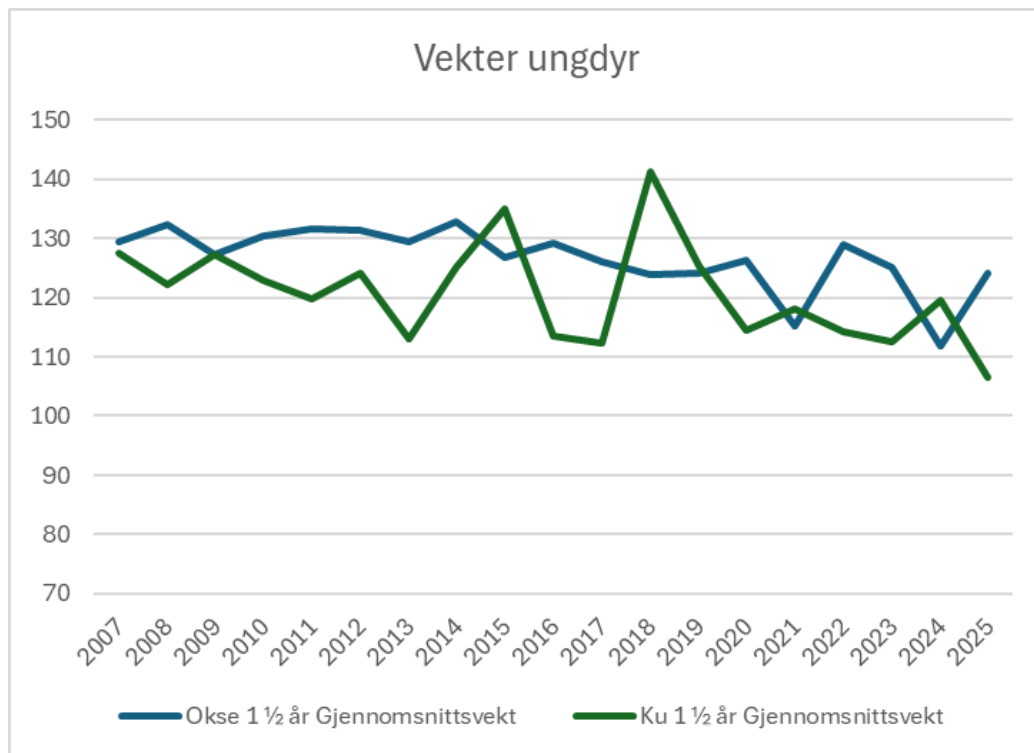

OPPSUMMERING AV ELG-HJORTEJAKTA I FLÅ 2025

Flå kommune april 2026

AVSKYTINGEN

Elg

Felt Elg 2025 i Flå fordelt på vald:

Vald	Hann- kalv	Hunn- kalv	Hann 1½ år	Hunn 1½ år	Eldre hann	Eldre hunn	Sum
1 Gulsvik-Buøen storvald	1	2	2	1	3	0	9
6 Vold	1	2	0	0	2	1	6
7 Flå Sør-Vestre	3	3	4	0	3	4	17
8 Gislerud-Ryfjelli	1	1	0	0	1	0	3
9 Flå Østre-Vassfaret-Kolsrud	4	1	9	1	8	4	27
10 Sørbygda	3	5	1	1	2	3	15
11 Leknes, Svarttjerdalen	0	0	0	0	0	0	0
12 Lindelien	1	1	0	0	1	1	4
14 Solheim langmarksskog	0	0	0	0	0	0	0
15 Lie skog	0	1	0	0	0	0	1
Sønsteby	0	0	1	0	0	1	2
Sønsteby-Lomsdalen	0	0	0	0	0	1	1
Sum	14	16	17	3	20	15	85
Prosentfordeling	16	19	20	4	24	18	100
	35		24		42		100

Felt elg Flå 2005-2025

BESTANDSKONDISJON ELG

ELGTETTHET, KJØNNFORHOLD

Prosent felt av sett-elg

Sett kalv per ku

Hjort

Felt Hjort Flå 2025:

Valdnavn	Hann-kalv	Hunn-kalv	Hann 1½ år	Hunn 1½ år	Eldre hann	Eldre hunn	Sum
1 Gulsvik-Buøen storvald	0	2	0	0	1	1	4
6 Vold	0	0	0	0	0	0	0
7 Flå Sør-Vestre	1	0	0	1	2	1	5
8 Gislrud-Ryfjelli	1	1	0	0	1	0	3
9 Flå Østre-Vassfaret-Kolsrud	0	0	0	1	3	1	5
10 Sørbygda	1	0	0	1	3	1	6
11 Leknes, Svarttjerndalen	0	0	0	0	1	1	2
12 Lindelien	0	0	0	0	0	0	0
14 Solheim langmarksskog	0	0	0	0	0	0	0
15 Lie skog	0	1	0	0	0	0	1
Sønsteby	0	0	0	0	0	0	0
Sønsteby-Lomsdalen	0	0	0	0	0	0	0
Sum	3	4	0	3	11	5	26
Prosent	12	15	0	12	42	19	100