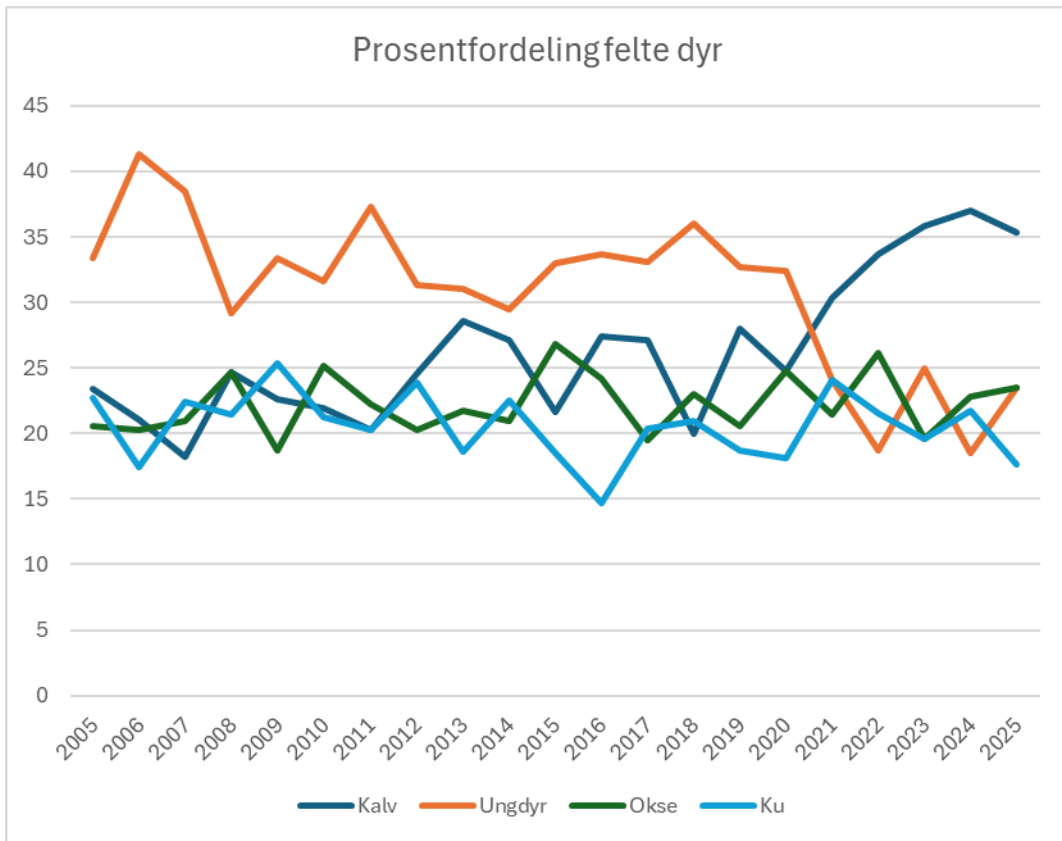

OPPSUMMERING AV ELG-HJORTEJAKTA I FLÅ 2025

Flå kommune april 2026

AVSKYTINGEN

Elg

Felt Elg 2025 i Flå fordelt på vald:

Vald	Hann- kalv	Hunn- kalv	Hann 1½ år	Hunn 1½ år	Eldre hann	Eldre hunn	Sum
1 Gulsvik-Buøen storvald	1	2	2	1	3	0	9
6 Vold	1	2	0	0	2	1	6
7 Flå Sør-Vestre	3	3	4	0	3	4	17
8 Gislerud-Ryfjelli	1	1	0	0	1	0	3
9 Flå Østre-Vassfaret-Kolsrud	4	1	9	1	8	4	27
10 Sørbygda	3	5	1	1	2	3	15
11 Leknes, Svarttjerdalen	0	0	0	0	0	0	0
12 Lindelien	1	1	0	0	1	1	4
14 Solheim langmarksskog	0	0	0	0	0	0	0
15 Lie skog	0	1	0	0	0	0	1
Sønsteby	0	0	1	0	0	1	2
Sønsteby-Lomsdalen	0	0	0	0	0	1	1
Sum	14	16	17	3	20	15	85
Prosentfordeling	16	19	20	4	24	18	100
	35		24		42		100

Felt elg Flå 2005-2025

BESTANDSKONDISJON ELG

ELGTETTHET, KJØNNFORHOLD

Prosent felt av sett-elg

Sett kalv per ku

Hjort

Felt Hjort Flå 2025:

Valdnavn	Hann-kalv	Hunn-kalv	Hann 1½ år	Hunn 1½ år	Eldre hann	Eldre hunn	Sum
1 Gulsvik-Buøen storvald	0	2	0	0	1	1	4
6 Vold	0	0	0	0	0	0	0
7 Flå Sør-Vestre	1	0	0	1	2	1	5
8 Gislrud-Ryfjelli	1	1	0	0	1	0	3
9 Flå Østre-Vassfaret-Kolsrud	0	0	0	1	3	1	5
10 Sørbygda	1	0	0	1	3	1	6
11 Leknes, Svarttjerndalen	0	0	0	0	1	1	2
12 Lindelien	0	0	0	0	0	0	0
14 Solheim langmarksskog	0	0	0	0	0	0	0
15 Lie skog	0	1	0	0	0	0	1
Sønsteby	0	0	0	0	0	0	0
Sønsteby-Lomsdalen	0	0	0	0	0	0	0
Sum	3	4	0	3	11	5	26
Prosent	12	15	0	12	42	19	100