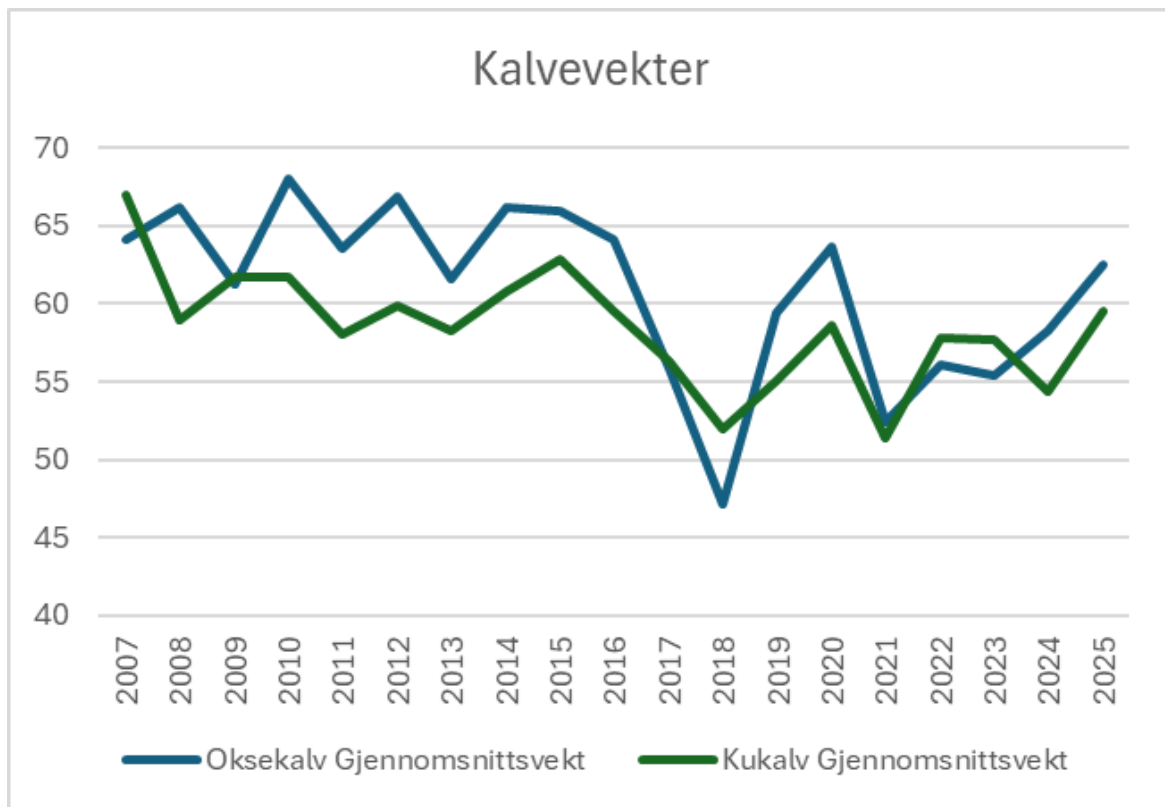

OPPSUMMERING AV ELG-HJORTEJAKTA I FLÅ 2025

Flå kommune april 2026

AVSKYTINGEN

Elg

Felt Elg 2025 i Flå fordelt på vald:

Vald	Hann- kalv	Hunn- kalv	Hann 1½ år	Hunn 1½ år	Eldre hann	Eldre hunn	Sum
1 Gulsvik-Buøen storvald	1	2	2	1	3	0	9
6 Vold	1	2	0	0	2	1	6
7 Flå Sør-Vestre	3	3	4	0	3	4	17
8 Gislerud-Ryfjelli	1	1	0	0	1	0	3
9 Flå Østre-Vassfaret-Kolsrud	4	1	9	1	8	4	27
10 Sørbygda	3	5	1	1	2	3	15
11 Leknes, Svarttjerdalen	0	0	0	0	0	0	0
12 Lindelien	1	1	0	0	1	1	4
14 Solheim langmarksskog	0	0	0	0	0	0	0
15 Lie skog	0	1	0	0	0	0	1
Sønsteby	0	0	1	0	0	1	2
Sønsteby-Lomsdalen	0	0	0	0	0	1	1
Sum	14	16	17	3	20	15	85
Prosentfordeling	16	19	20	4	24	18	100
	35		24		42		100

Felt elg Flå 2005-2025

BESTANDSKONDISJON ELG

ELGTETTHET, KJØNNFORHOLD

Prosent felt av sett-elg

Sett kalv per ku

Hjort

Felt Hjort Flå 2025:

Valdnavn	Hann-kalv	Hunn-kalv	Hann 1½ år	Hunn 1½ år	Eldre hann	Eldre hunn	Sum
1 Gulsvik-Buøen storvald	0	2	0	0	1	1	4
6 Vold	0	0	0	0	0	0	0
7 Flå Sør-Vestre	1	0	0	1	2	1	5
8 Gislrud-Ryfjelli	1	1	0	0	1	0	3
9 Flå Østre-Vassfaret-Kolsrud	0	0	0	1	3	1	5
10 Sørbygda	1	0	0	1	3	1	6
11 Leknes, Svarttjerndalen	0	0	0	0	1	1	2
12 Lindelien	0	0	0	0	0	0	0
14 Solheim langmarksskog	0	0	0	0	0	0	0
15 Lie skog	0	1	0	0	0	0	1
Sønsteby	0	0	0	0	0	0	0
Sønsteby-Lomsdalen	0	0	0	0	0	0	0
Sum	3	4	0	3	11	5	26
Prosent	12	15	0	12	42	19	100