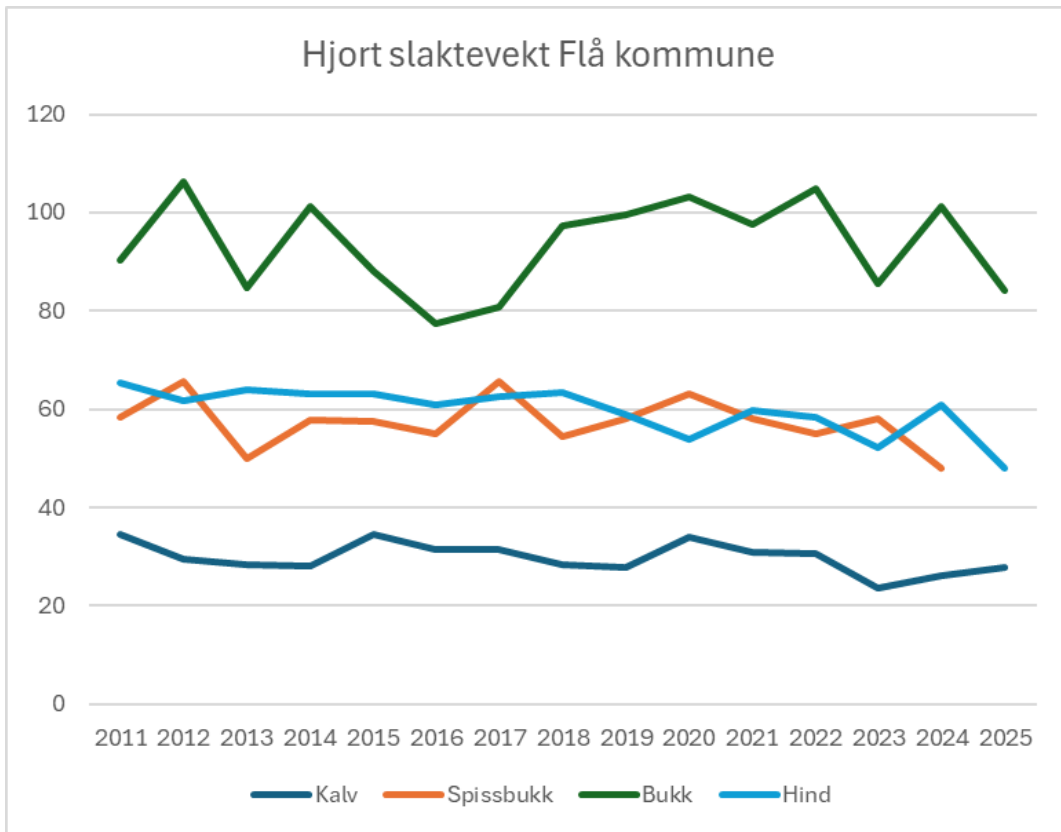

OPPSUMMERING AV ELG-HJORTEJAKTA I FLÅ 2025

Flå kommune april 2026

AVSKYTINGEN

Elg

Felt Elg 2025 i Flå fordelt på vald:

Vald	Hann- kalv	Hunn- kalv	Hann 1½ år	Hunn 1½ år	Eldre hann	Eldre hunn	Sum
1 Gulsvik-Buøen storvald	1	2	2	1	3	0	9
6 Vold	1	2	0	0	2	1	6
7 Flå Sør-Vestre	3	3	4	0	3	4	17
8 Gislerud-Ryfjelli	1	1	0	0	1	0	3
9 Flå Østre-Vassfaret-Kolsrud	4	1	9	1	8	4	27
10 Sørbygda	3	5	1	1	2	3	15
11 Leknes, Svarttjerdalen	0	0	0	0	0	0	0
12 Lindelien	1	1	0	0	1	1	4
14 Solheim langmarksskog	0	0	0	0	0	0	0
15 Lie skog	0	1	0	0	0	0	1
Sønsteby	0	0	1	0	0	1	2
Sønsteby-Lomsdalen	0	0	0	0	0	1	1
Sum	14	16	17	3	20	15	85
Prosentfordeling	16	19	20	4	24	18	100
	35		24		42		100

Felt elg Flå 2005-2025

BESTANDSKONDISJON ELG

ELGTETTHET, KJØNNFORHOLD

Prosent felt av sett-elg

Sett kalv per ku

Hjort

Felt Hjort Flå 2025:

Valdnavn	Hann-kalv	Hunn-kalv	Hann 1½ år	Hunn 1½ år	Eldre hann	Eldre hunn	Sum
1 Gulsvik-Buøen storvald	0	2	0	0	1	1	4
6 Vold	0	0	0	0	0	0	0
7 Flå Sør-Vestre	1	0	0	1	2	1	5
8 Gislrud-Ryfjelli	1	1	0	0	1	0	3
9 Flå Østre-Vassfaret-Kolsrud	0	0	0	1	3	1	5
10 Sørbygda	1	0	0	1	3	1	6
11 Leknes, Svarttjerndalen	0	0	0	0	1	1	2
12 Lindelien	0	0	0	0	0	0	0
14 Solheim langmarksskog	0	0	0	0	0	0	0
15 Lie skog	0	1	0	0	0	0	1
Sønsteby	0	0	0	0	0	0	0
Sønsteby-Lomsdalen	0	0	0	0	0	0	0
Sum	3	4	0	3	11	5	26
Prosent	12	15	0	12	42	19	100