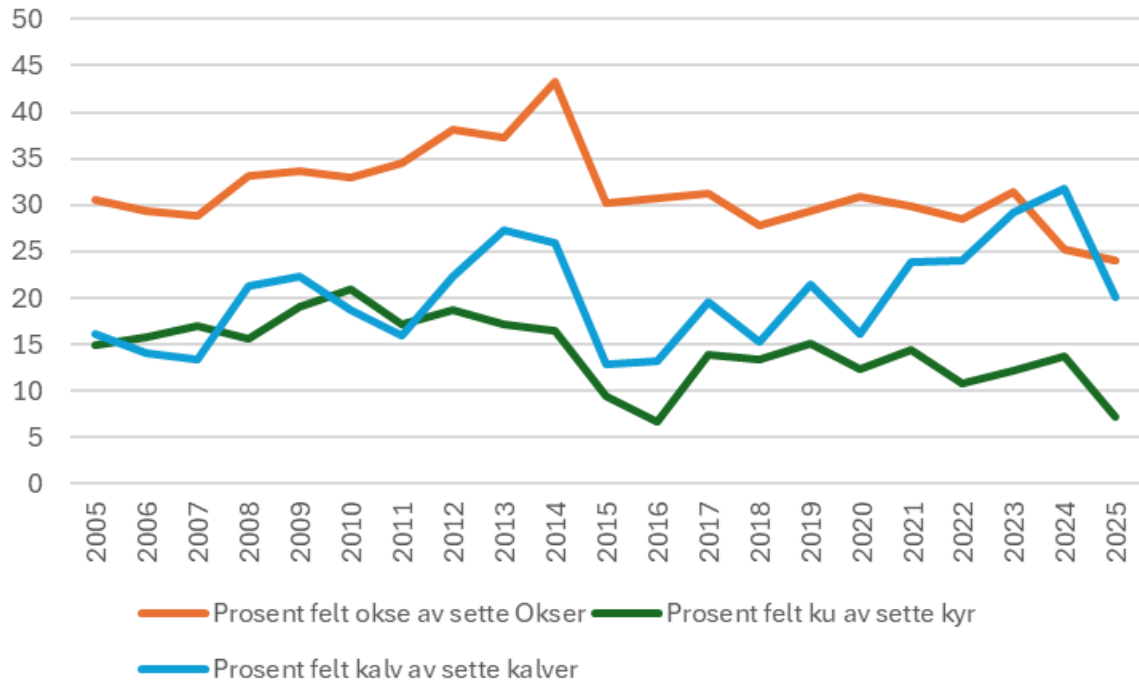

OPPSUMMERING AV ELG-HJORTEJAKTA I FLÅ 2025

Flå kommune april 2026

AVSKYTINGEN

Elg

Felt Elg 2025 i Flå fordelt på vald:

Vald	Hann- kalv	Hunn- kalv	Hann 1½ år	Hunn 1½ år	Eldre hann	Eldre hunn	Sum
1 Gulsvik-Buøen storvald	1	2	2	1	3	0	9
6 Vold	1	2	0	0	2	1	6
7 Flå Sør-Vestre	3	3	4	0	3	4	17
8 Gislerud-Ryfjelli	1	1	0	0	1	0	3
9 Flå Østre-Vassfaret-Kolsrud	4	1	9	1	8	4	27
10 Sørbygda	3	5	1	1	2	3	15
11 Leknes, Svarttjerdalen	0	0	0	0	0	0	0
12 Lindelien	1	1	0	0	1	1	4
14 Solheim langmarksskog	0	0	0	0	0	0	0
15 Lie skog	0	1	0	0	0	0	1
Sønsteby	0	0	1	0	0	1	2
Sønsteby-Lomsdalen	0	0	0	0	0	1	1
Sum	14	16	17	3	20	15	85
Prosentfordeling	16	19	20	4	24	18	100
	35		24		42		100

Felt elg Flå 2005-2025

BESTANDSKONDISJON ELG

ELGTETTHET, KJØNNFORHOLD

Prosent felt av sett-elg

Sett kalv per ku

Hjort

Felt Hjort Flå 2025:

Valdnavn	Hann-kalv	Hunn-kalv	Hann 1½ år	Hunn 1½ år	Eldre hann	Eldre hunn	Sum
1 Gulsvik-Buøen storvald	0	2	0	0	1	1	4
6 Vold	0	0	0	0	0	0	0
7 Flå Sør-Vestre	1	0	0	1	2	1	5
8 Gislrud-Ryfjelli	1	1	0	0	1	0	3
9 Flå Østre-Vassfaret-Kolsrud	0	0	0	1	3	1	5
10 Sørbygda	1	0	0	1	3	1	6
11 Leknes, Svarttjerndalen	0	0	0	0	1	1	2
12 Lindelien	0	0	0	0	0	0	0
14 Solheim langmarksskog	0	0	0	0	0	0	0
15 Lie skog	0	1	0	0	0	0	1
Sønsteby	0	0	0	0	0	0	0
Sønsteby-Lomsdalen	0	0	0	0	0	0	0
Sum	3	4	0	3	11	5	26
Prosent	12	15	0	12	42	19	100