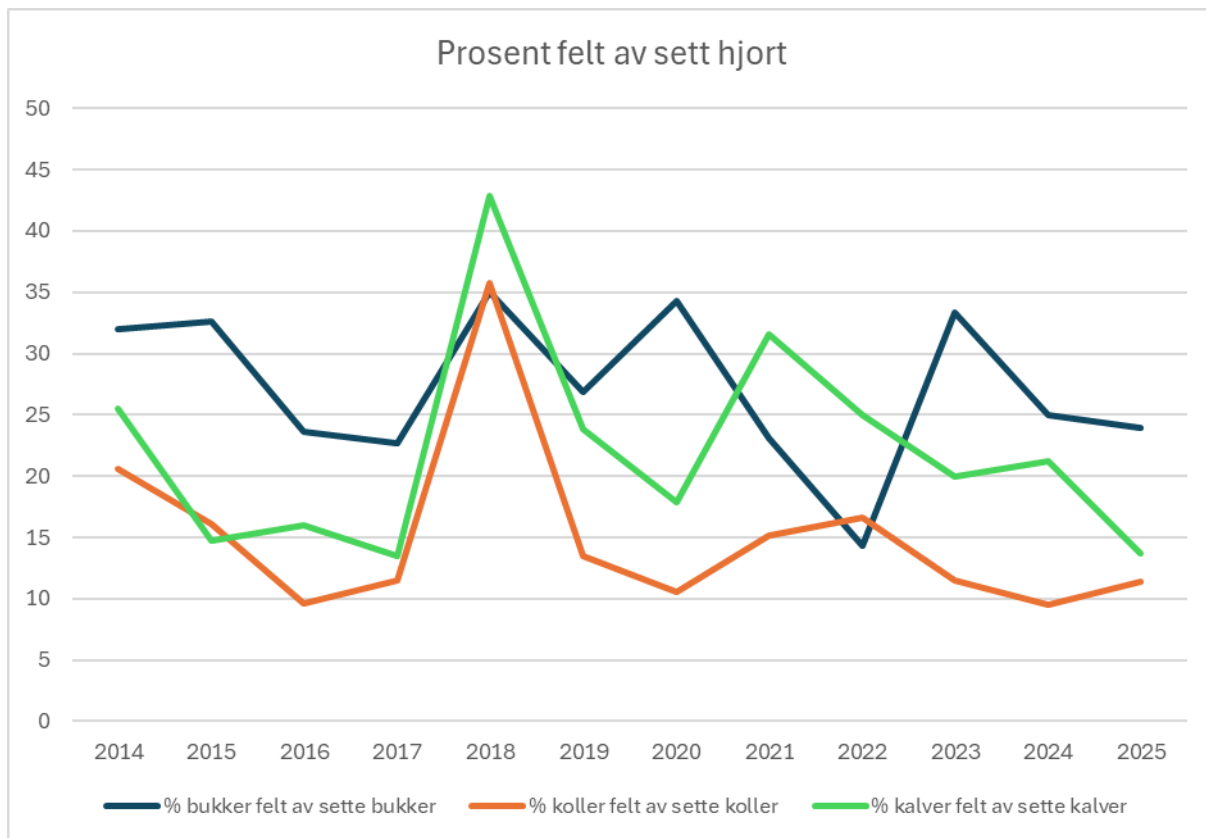

OPPSUMMERING AV ELG-HJORTEJAKTA I FLÅ 2025

Flå kommune april 2026

AVSKYTINGEN

Elg

Felt Elg 2025 i Flå fordelt på vald:

Vald	Hann- kalv	Hunn- kalv	Hann 1½ år	Hunn 1½ år	Eldre hann	Eldre hunn	Sum
1 Gulsvik-Buøen storvald	1	2	2	1	3	0	9
6 Vold	1	2	0	0	2	1	6
7 Flå Sør-Vestre	3	3	4	0	3	4	17
8 Gislerud-Ryfjelli	1	1	0	0	1	0	3
9 Flå Østre-Vassfaret-Kolsrud	4	1	9	1	8	4	27
10 Sørbygda	3	5	1	1	2	3	15
11 Leknes, Svarttjerdalen	0	0	0	0	0	0	0
12 Lindelien	1	1	0	0	1	1	4
14 Solheim langmarksskog	0	0	0	0	0	0	0
15 Lie skog	0	1	0	0	0	0	1
Sønsteby	0	0	1	0	0	1	2
Sønsteby-Lomsdalen	0	0	0	0	0	1	1
Sum	14	16	17	3	20	15	85
Prosentfordeling	16	19	20	4	24	18	100
	35		24		42		100

Felt elg Flå 2005-2025

BESTANDSKONDISJON ELG

ELGTETTHET, KJØNNFORHOLD

Prosent felt av sett-elg

Sett kalv per ku

Hjort

Felt Hjort Flå 2025:

Valdnavn	Hann-kalv	Hunn-kalv	Hann 1½ år	Hunn 1½ år	Eldre hann	Eldre hunn	Sum
1 Gulsvik-Buøen storvald	0	2	0	0	1	1	4
6 Vold	0	0	0	0	0	0	0
7 Flå Sør-Vestre	1	0	0	1	2	1	5
8 Gislrud-Ryfjelli	1	1	0	0	1	0	3
9 Flå Østre-Vassfaret-Kolsrud	0	0	0	1	3	1	5
10 Sørbygda	1	0	0	1	3	1	6
11 Leknes, Svarttjerndalen	0	0	0	0	1	1	2
12 Lindelien	0	0	0	0	0	0	0
14 Solheim langmarksskog	0	0	0	0	0	0	0
15 Lie skog	0	1	0	0	0	0	1
Sønsteby	0	0	0	0	0	0	0
Sønsteby-Lomsdalen	0	0	0	0	0	0	0
Sum	3	4	0	3	11	5	26
Prosent	12	15	0	12	42	19	100