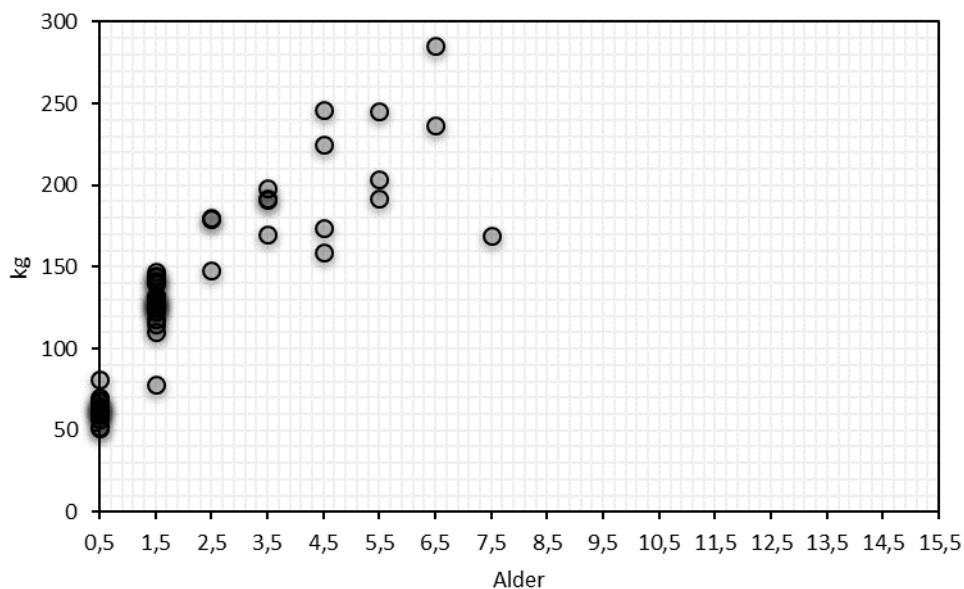

# Aldersregistrering av hjortevilt

### Slaktevekt okser

**Figur 1.** Vektutvikling (y-akse) i forhold til alder (x-akse) for hhv. skutte kyr og okser. Ett punkt representerer ett felt individ.

**Figur 2.** «Alderspyramide» for antall felte dyr, fordelt på kjønn (x-akse) og aldersklasse (y-akse). Kategorien 10,5 inkluderer felte dyr som er 10,5 år og eldre.