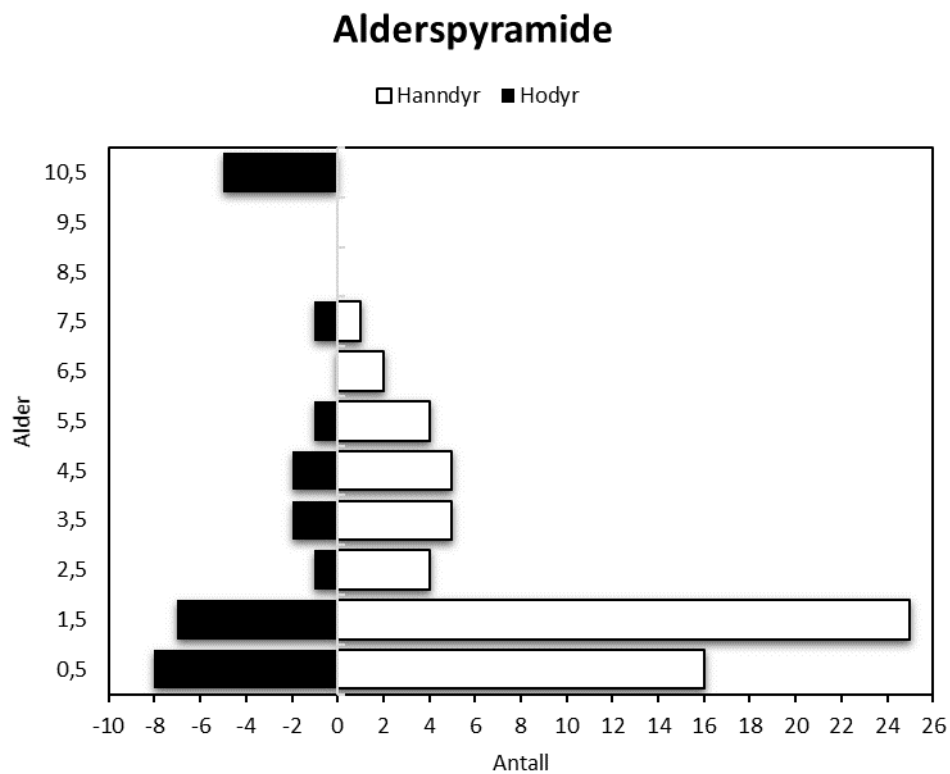

# Aldersregistrering av hjortevilt

## Felt elg i «Flå» 2016

### Slaktevekt kyr

### Slaktevekt okser

**Figur 1.** Vektutvikling (y-akse) i forhold til alder (x-akse) for hhv. skutte kyr og okser. Ett punkt representerer ett felt individ.

**Figur 2.** «Alderspyramide» for antall felte dyr, fordelt på kjønn (x-akse) og aldersklasse (y-akse). Kategorien 10,5 inkluderer felte dyr som er 10,5 år og eldre.