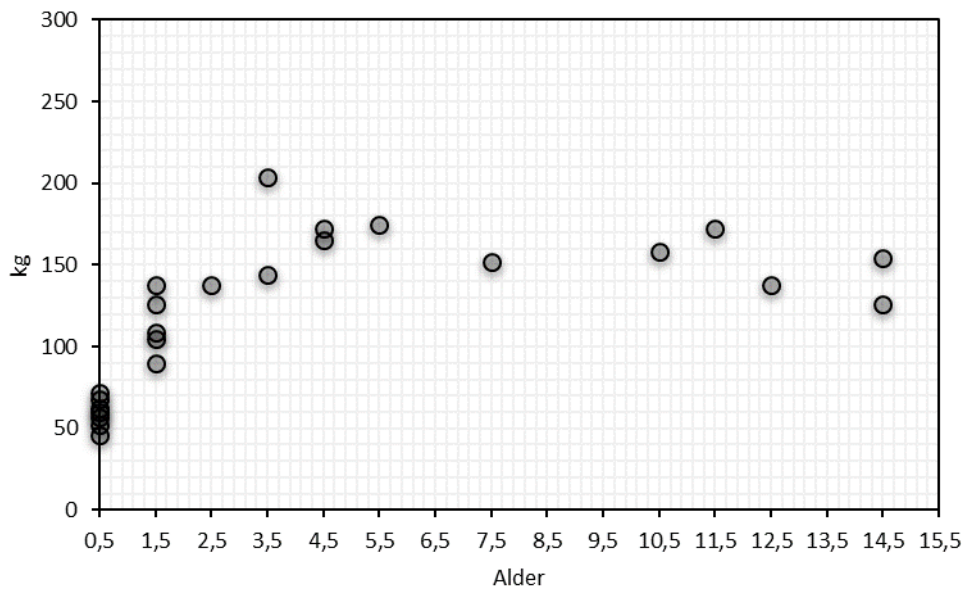

# Aldersregistrering av hjortevilt

### Slaktevekt okser

**Figur 1.** Vektutvikling (y-akse) i forhold til alder (x-akse) for hhv. skutte kyr og okser. Ett punkt representerer ett felt individ.

**Figur 2.** «Alderspyramide» for antall felte dyr, fordelt på kjønn (x-akse) og aldersklasse (y-akse). Kategorien 10,5 inkluderer felte dyr som er 10,5 år og eldre.